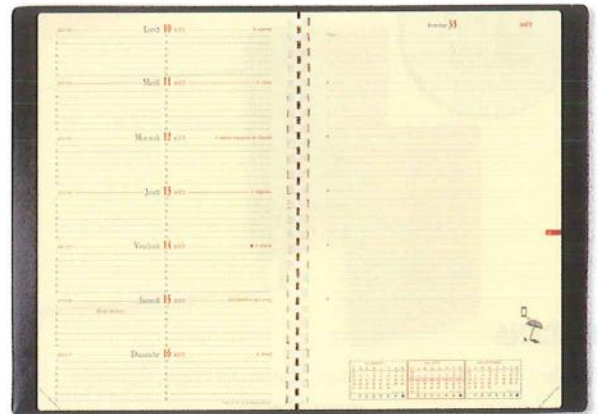

Les semainiers de bureau spirales

A partir de
12,64 €HT