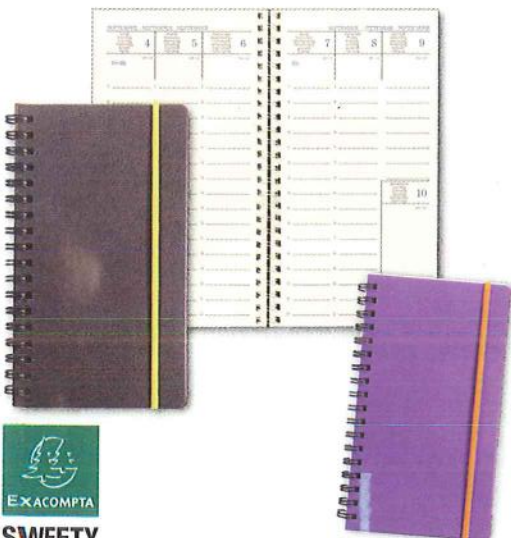

CALENDRIER SEPTEMBRE/DECEMBRE

8 mois par face. De septembre à décembre.
Format : 40,5 x 55 cm 140126 1,49 €HT
Format mini : 21 x 26,5 cm 380718 1,04 €HT

SWEETY

18 mois. Semainier de septembre à décembre, spiralé,
1 semaine sur 2 pages. Couverture assortie : rose, bleu
forcé, violet, marron, bleu.*
Conditionnement conseillé par 5
Format 15 x 17 cm 224934 9,89 €HT
Format 9 x 16 cm 224904 6,25 €HT