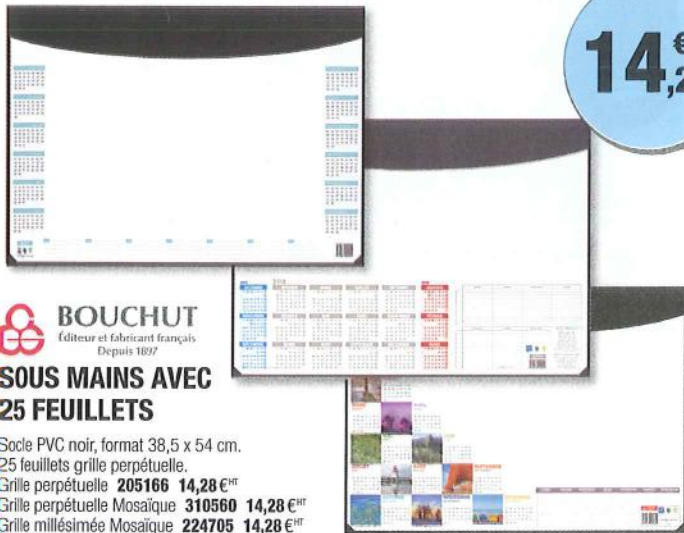

### SOUS-MAINS MILLESIME ET PERPETUEL

Format 38,5 x 54 cm. Papier blanc. 25 feuilles. En quadricolor.

MILLESIME  
**351400 4,31 €<sup>HT</sup>**

PERPETUEL Mosaïque  
**027853 5,75 €<sup>HT</sup>**

PERPETUEL  
**351419 4,31 €<sup>HT</sup>**