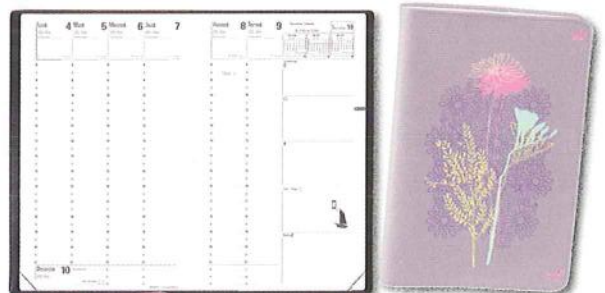

ROBERT LE HEROS

Couverture simili cuir sérigraphiée assortie. Papier blanc. La semaine sur 2 pages. Couvertures assorties.*

- **Conditionnement conseillé par 4**
  Ministre, format 16 x 24 cm + répertoire **310709 19,03 €HT**
- Executif, format 16 x 16 cm + répertoire **310710 15,66 €HT**
- **Conditionnement conseillé par 6**
  Affaires, format 10 x 15 cm + répertoire **310706 12,10 €HT**

NOUVEAU