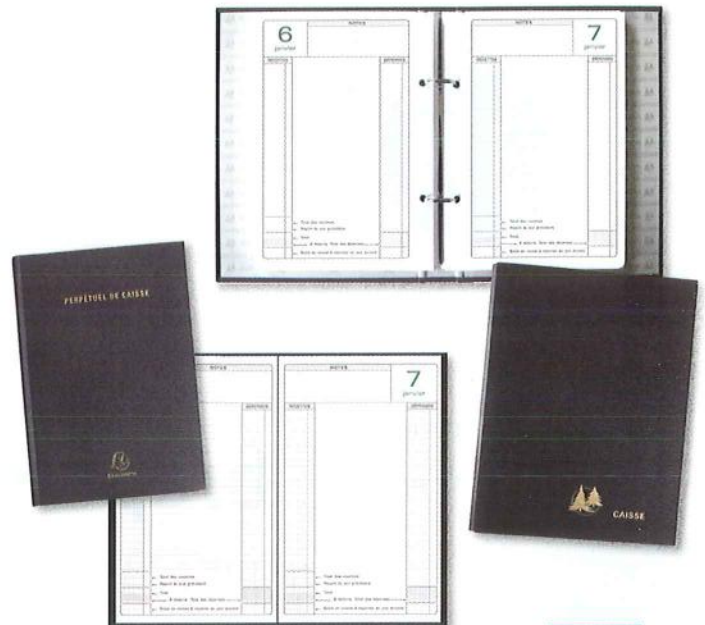

CAISSE PERPETUEL 15 x 21

1 jour par page
• Recettes et dépenses
Noir **556082 7,34 €HT**
• Recharge pour classeur caisse
Feuilles mobile 1 jour.
608531 10,75 €HT