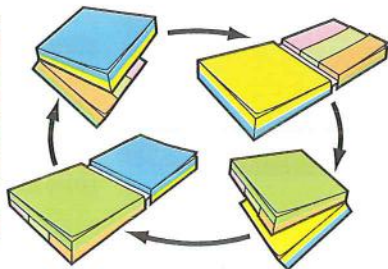

Bloc Cube Multi Note

Format 76 x 76 mm. 50 feuilles.

4 coloris fluorescents : bleu, jaune, rose, vert.

25 7425 3,99 €^{HT}