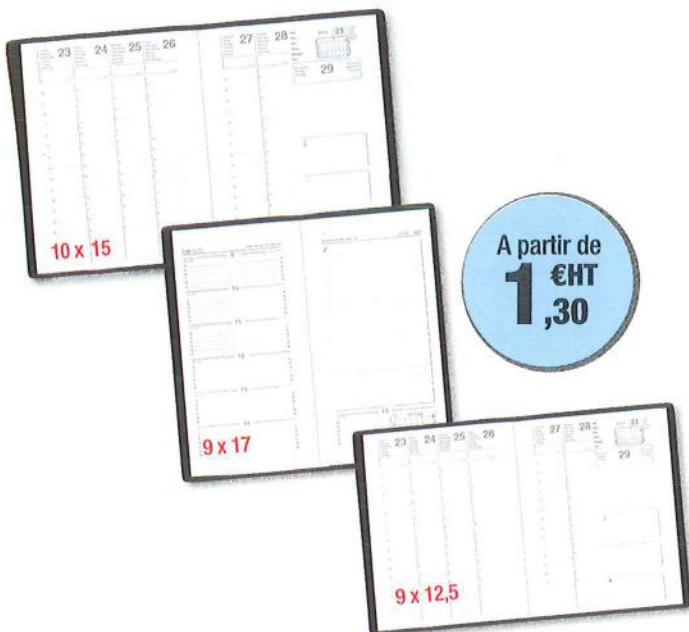

A partir de
1 € HT
1,30

FORMAT POCHE

Couverture amovible en PVC grainé, noir.

• 1 semaine sur 2 pages avec notes.
Papier blanc. Livré sans répertoire.
Format 9 x 12,5 cm **019102 1,30 € HT**
Format 10 x 15 cm **019013 1,34 € HT**

• 1 semaine sur 2 pages.
Papier blanc.
Format 9 x 17 cm **349599 1,66 € HT**

DANS LA LIMITE DU STOCK DISPONIBLE