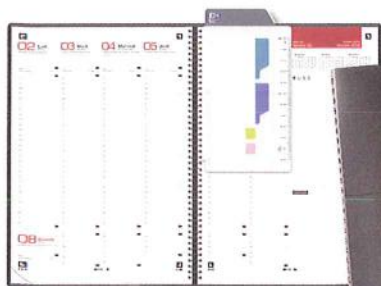

AGENDAS OXFORD

A partir de
17,49 €HT

A partir de
12,60 €HT
l'agenda

VOYAGE COMPACT

Agenda spiralé, 1 semaine sur 2 pages. Couverture toucher cuir, finition maroquinerie. Fermeture par une bande élastique ton sur ton. 3 sections séparées par des intercalaires : section calendaire, 64 pages de notes, porte-stylo et porte-cartes, règle polypro marque-page avec stickers. Ouverture à plat, répertoire intégré.

Conditionnement conseillé par 5

Format 15 x 21 cm, coloris assortis : noir, marron, rouge. * 310721 18,68 €HT

Format 12 x 15 cm, couverture rouge 096192 17,49 €HT

OFFICE

Semaine sur 2 pages, papier blanc, reliure en polypro spiralée, ouverture à 360°. Carnet d'adresses détachable et repositionnable, règle marque page. Élastique de fermeture. Plages horaires de 7 h à 21 h. Grille connectée à votre Smart-phone avec l'application gratuite ScribZee.

Conditionnement conseillé par 5

Format 21 x 29,7 cm, assortis noir et bleu. * 256527 18,94 €HT

Format 15 x 21 cm, assortis noir, bleu * 256381 16,45 €HT

Format 15 x 21 cm. Couverture bleue. 205487 16,45 €HT

ALLURE

Couverture en toile enduite très résistante. Élastique de fermeture ton sur ton. Poches verticales avec fente. Reliure intégrale, ouverture à 180°. Règle marque-page amovible, avec stickers. Grille Like Work, 1 semaine sur 2 pages. Couverture assortie : noir, rouge. *

Conditionnement conseillé par 5

Format 12 x 15 cm, avec élastique de fermeture. 225158 21,62 €HT

Grille connectée à votre Smart-phone avec l'application gratuite ScribZee.

Format 15 x 21 cm 225162 21,45 €HT

Notes repositionnables

Etui de 4 blocs de 50 feuilles.
Format 20 x 38 mm. Coloris assortis
627814 3,32 €HT

Couverture
polypro

VOYAGE SPIRALE