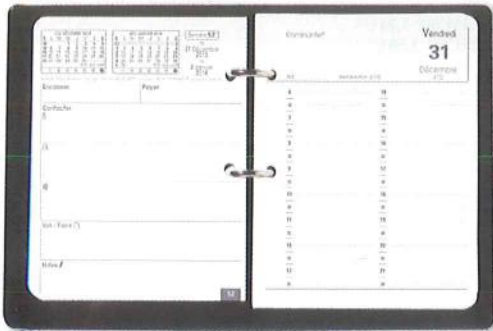

PORTE BLOC EPHEMERIDE

Livré sans bloc éphéméride. Noir. 2 anneaux métal. Rangements pour stylos, trombones... Dimensions de la base : 20 x 29 cm.
511667 9,97 €^{HT}