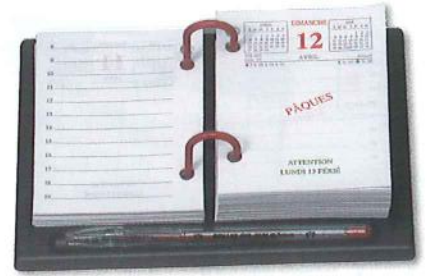

SOCLE PLASTIQUE

Fumé 295011 1,96 €^{HT}

BLOCS EPHEMERIDES

Papier Blanc.
Date à droite. Notes à gauche 142230 1,69 €^{HT}
Date à gauche. Notes à droite 143104 1,69 €^{HT}