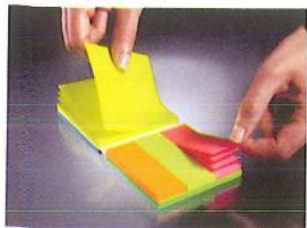

Bloc Cube Multi Note

Format 76 x 76 mm. 50 feuilles.

4 coloris fluorescents : bleu, jaune, rose, vert.

25 7425 3,99 €^{HT}