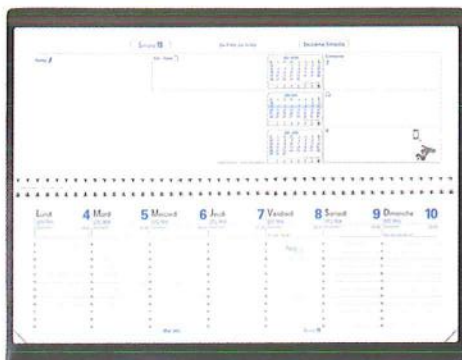

Les speciaux

AGENDASCOP

Format 30 x 10 cm à l'italienne. 1 semaine sur 1 page de notes en vis-à-vis. Couverture plastique grainée noire.
511195 8,86 €HT