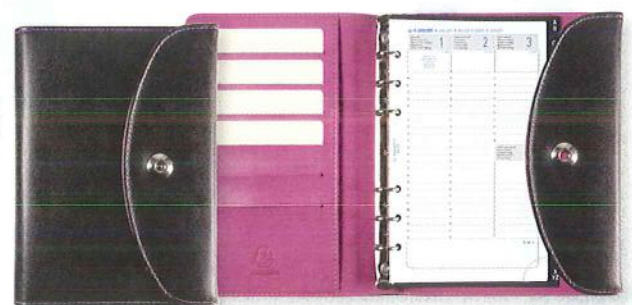

Coloris extérieur noir/intérieur rose, réf. 225098 - 27,64€^{HT}

Exatime 17 Light - Semaine à la verticale sur 2 pages, pour gérer son temps de 8h à 20h (lundi-vendredi), multilingue. Format 19 x 13,5 cm. (Imprimé et conditionné en France)

- ✓ Organisateur compact et rechargeable.
- ✓ 1 poche pour ranger des papiers.
- ✓ 6 emplacements pour cartes de visite.
- ✓ Papier blanc, coins marque-pages détachables.
- ✓ Règle amovible.
- ✓ Feuilles de notes, adresses-téléphone, index alphabétique.
- ✓ Fermeture avec bouton magnétique.
- ✓ Matière synthétique grain lézard.