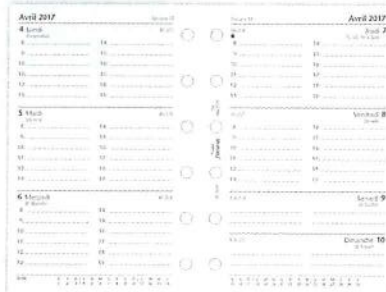

## SAFFIANO ZIP

Très pratique, compact et mode, combiné à une pochette élégante et pratique (type compagnon) avec pochette de rangements. Anneaux amovibles.

Format Compact (12 x 20,8 cm)

Rouge **383463**  
 Framboise **383491**  
 Bleu **383492 38,55 €<sup>HT</sup>**