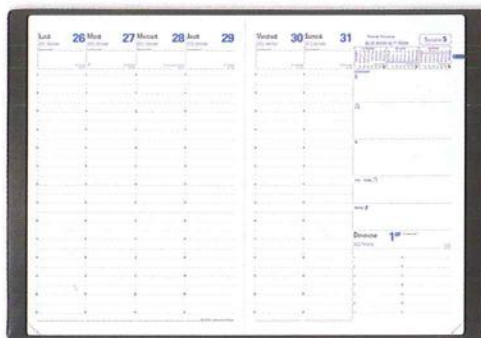

EU 09/09

Format 21 x 29,7 cm. Semaine sur 2 pages avec notes quotidiennes. 13 mois d'août à août. RDV par 1/4 d'heure. Couverture plastique grainée noire.
605870 15,24 €^{HT}

L'UNIVERSITAIRE

Format 10 x 15 cm. Semaine sur 2 pages 13 mois d'août à août. Couverture plastique grainée noire.
511160 7,50 €^{HT}

BV Cert. 6019683

NOUVEAU

TEXTAGENDA

Format 12 x 17 cm. 12 mois de septembre à août. 1 jour par page. Couverture plastique grainée noire 511152 6,22 €^{HT}
Couverture Galaxy bleu 154287 7,90 €^{HT}