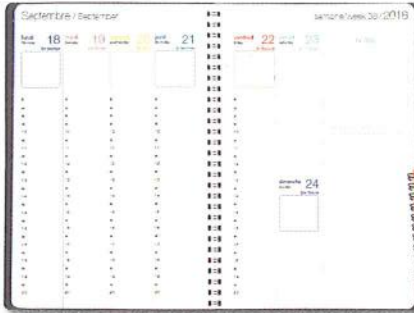

AGENDAS OBERTHUR

A partir de
7,90 €