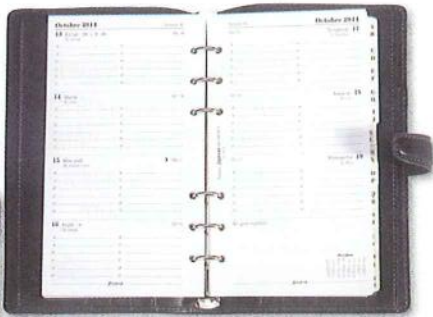

ORGANISEURS ET ÉCRITURE

Tous les organisateurs sont équipés d'un calendrier, de feuilles de notes et de contacts, d'index et marque page.
Recharge : Format Pocket = 8,1 x 12 cm Format Compact et Personal = 9,5 x 17,1 cm Format A5 = 14,8 x 21 cm

FILOFAX