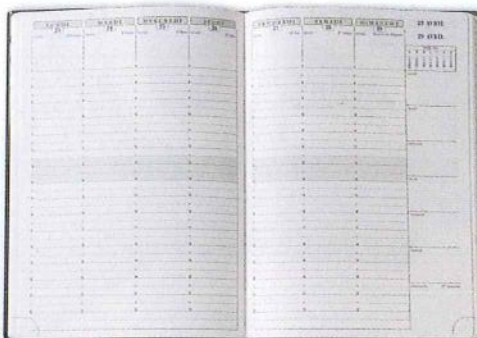

PLANNING SD

Format 18 x 24 cm. 16 mois de septembre à décembre. Semaine sur 2 pages avec notes quotidiennes. Couverture plastique grainée noire.
605854 13,71 €^{HT}

Sàd 29

La semaine sur 2 pages avec notes quotidiennes. 16 mois de septembre à décembre. Couverture Nil assortie.
Conditionnement conseillé par 6
Format 21 x 29,7 cm 608477 16,95 €^{HT}
Format 15 x 21 cm 224898 14,11 €^{HT}

PRESIDENT S SEPT

Format 21 x 27 cm spiralé. 13 mois d'août à août. 1 semaine sur 2 pages. Couverture plastique grainée noire.
351001 16,41 €^{HT}

MINISTRE S SEPT

Format 16 x 24 cm spiralé. 13 mois d'août à août, 1 semaine sur 2 pages. Couverture plastique grainée noire.
572782 12,70 €^{HT}