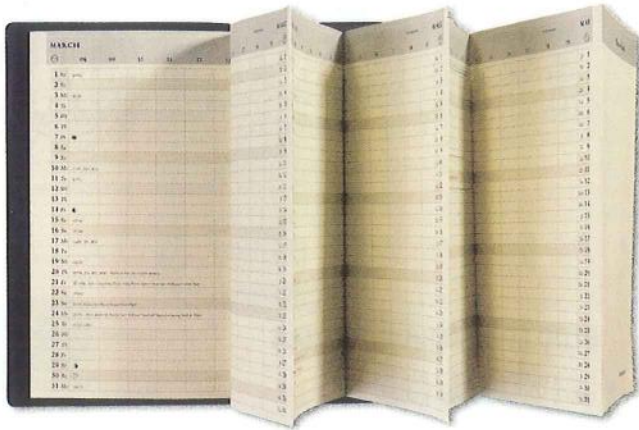

PLANORAMA

Planning accordéon 15 volets sur papier crème 80g. Répertoire amovible. Couverture PVC coloris noir.
Conditionnement conseillé par 6
Format 9 x 16 cm **254542 3,40 € HT**

brepols