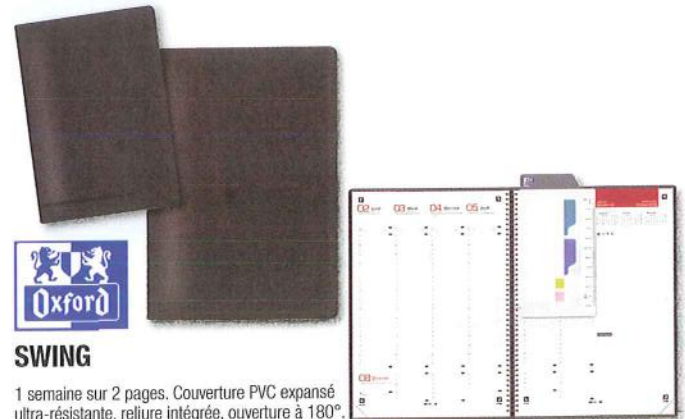

SWING

1 semaine sur 2 pages. Couverture PVC expansé ultra-résistante, reliure intégrée, ouverture à 180°.

Conditionnement conseillé par 5
Format 21 x 29,7 cm, grille connectée, application ScribZee. **310748 25,79 €HT**

Format 15 x 21 cm **310747 18,40 €HT**

Format 10 x 15 cm **225123 15,38 €HT**