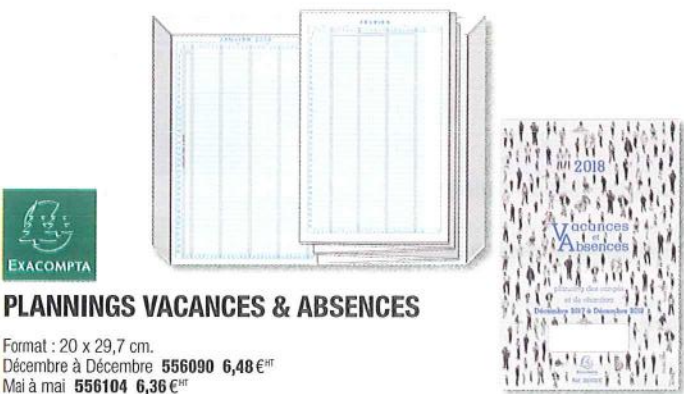

### BLOCKHEBDO

Semainier de bureau sur socle. Les feuillets se détachent et peuvent être stockés dans le socle. Socle : format 22 x 21 cm. Feuilles : format 19,6 x 14,5 cm. Socle complet **511683 15,43 €<sup>HT</sup>** Recharge seule **511691 7,12 €<sup>HT</sup>**