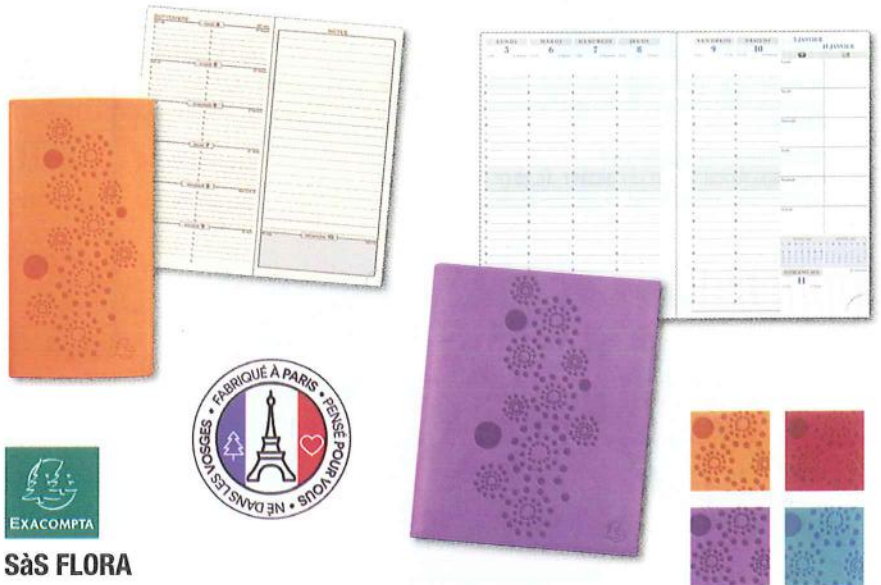

## SWEETY

18 mois. Semainier de septembre à décembre, spiralé,  
1 semaine sur 2 pages. Couverture assortie : rose, bleu  
forcé, violet, marron, bleu.\*  
Conditionnement conseillé par 5  
Format 15 x 17 cm 224934 9,89 €HT  
Format 9 x 16 cm 224904 6,25 €HT