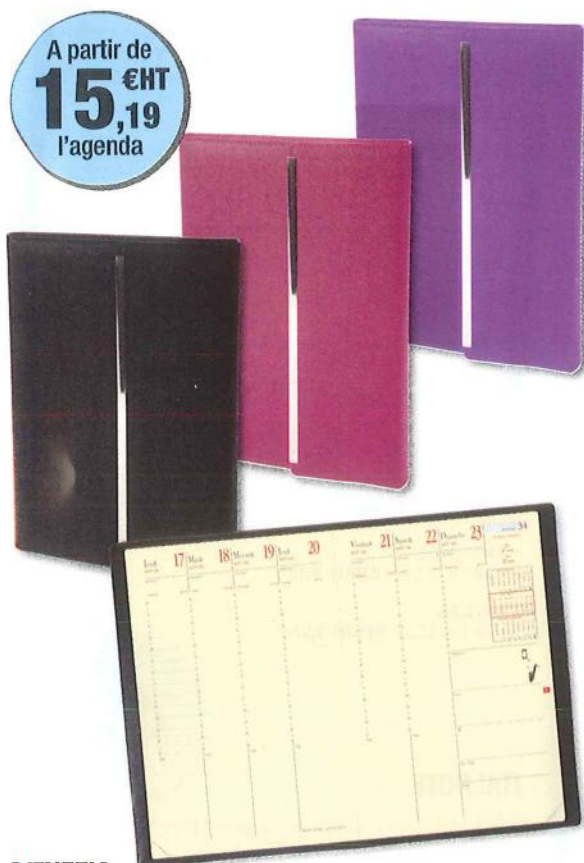

AGENDAS QUO VADIS

A partir de
15,19 €HT
l'agenda