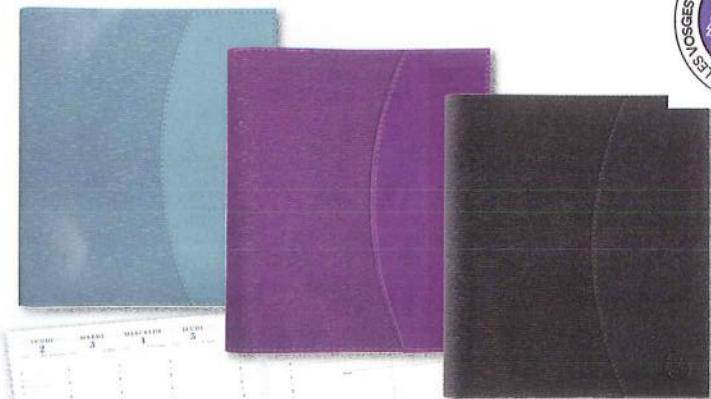

AGENDAS EXACOMPTA

LADY METAL COLOR

Sirale métal. Couverture lisse métallisée. Élastique de fermeture. Pochette de rangement. Grille féminine, une couleur différente par trimestre, 1 semaine sur 2 pages, espace note. Papier blanc.

Couvertures assorties : gris, bleu, rouge, violet.
Conditionnement conseillé par 5
20 (15 x 21 cm) **225008 15,27 €HT**
18 (15 x 17 cm) **224985 12,87 €HT**

NOUVEAU

CASHMERE

Couverture synthétique, motif volutes et arabesques en relief. Finition piqure sellier. 1 semaine sur 2 pages. Papier blanc. Couvertures assorties : beige, gris, prune. *

Conditionnement conseillé par 5
Eurotime 18, format 15 x 17 cm **383356 12,15 €HT**
Eurotime 16, format 8,5 x 16 cm **383357 8,05 €HT**

A partir de **8,65 €HT**

KELLY

Et-matière : lisse + grain. Finition piqure sellier et marquage thermovirant. 1 semaine sur 2 pages. Couvertures assorties : noir, violet, framboise, turquoise.

• Horizon 22
Conditionnement conseillé par 4
Format 18,5 x 22,5 cm **224969 15,78 €HT**

Conditionnement conseillé par 5
Eurotime 18
Format 15 x 17,5 cm **224950 12,00 €HT**

• Espace 17
Format 9 x 17,5 cm **224942 8,65 €HT**

NOUVEAU

A partir de **9,95 €HT**

LADY FLORA

Couverture amovible en synthétique lisse, finition piqure sellier, décor par marquage thermovirant. Grille féminine, une couleur différente par trimestre, 1 semaine sur 2 pages avec large espace notes, pages d'informations. Papier blanc. Couvertures assorties, orange, bleu, violet, rose. *

Conditionnement conseillé par 5
18, format 15 x 17 cm **383351 13,15 €HT**
16S, spiraté, format 9 x 16 cm **383352 9,95 €HT**