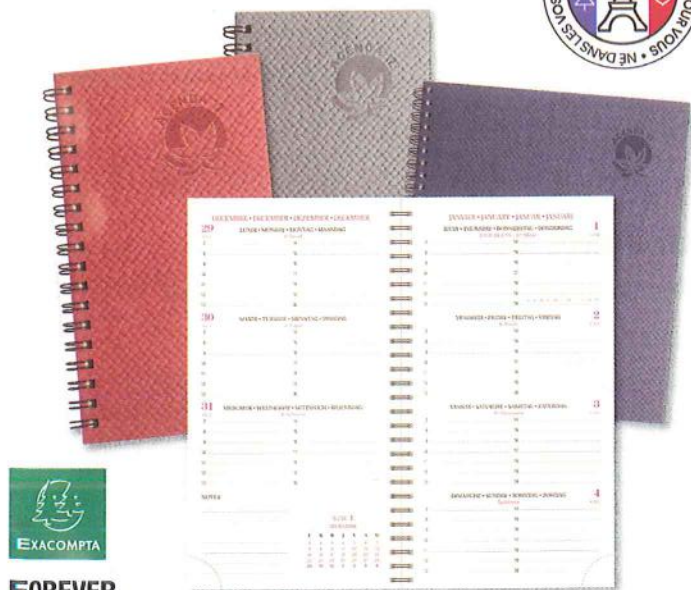

## FOREVER

Agendas de poche et de bureau recyclés certifiés Ange Bleu, avec pages d'informations sur l'environnement et de sensibilisation à l'éco-attitude. 1 semaine sur 2 pages ; à spirale. Assortis : gris, bleu marine, rouge. Couverture motif raphia.