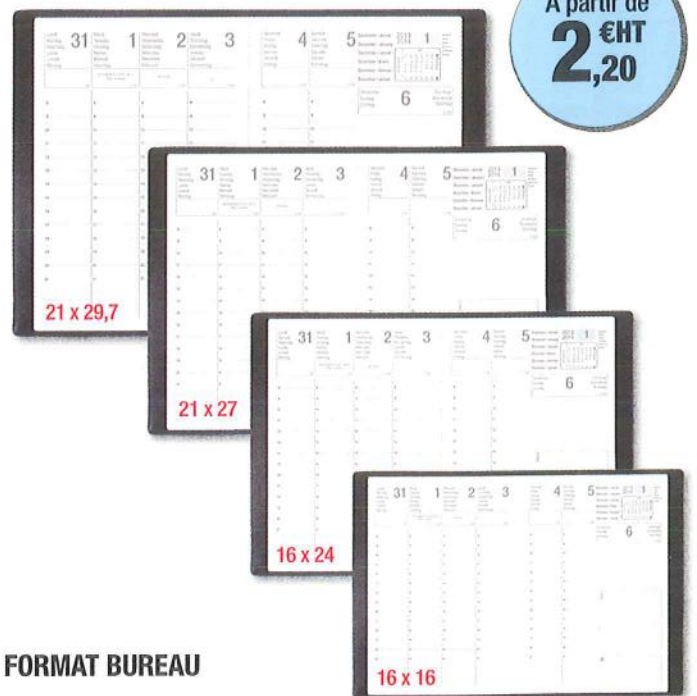

A partir de
2 € HT
2,20

FORMAT BUREAU

• Semainiers papier blanc,
1 semaine sur 2 pages avec notes.
Couverture plastique grainée noire,
livrés sans répertoire.
Format 16 x 16 cm **235994 2,20 € HT**
Format 16 x 24 cm **018824 2,28 € HT**

Format 21 x 27 cm **018913 2,52 € HT**
Format 21 x 29,7 cm **206031 4,10 € HT**

SET MARQUE-PAGES

Marquez, indiquez, classez...

Personnalisez votre organisation grâce aux marque-pages Fun!
3 gammes de marque-pages souples 11,9 x 43,2 mm.
Totalemment imprimés. Sous blister de 5 x 20
705474 8,30 € HT